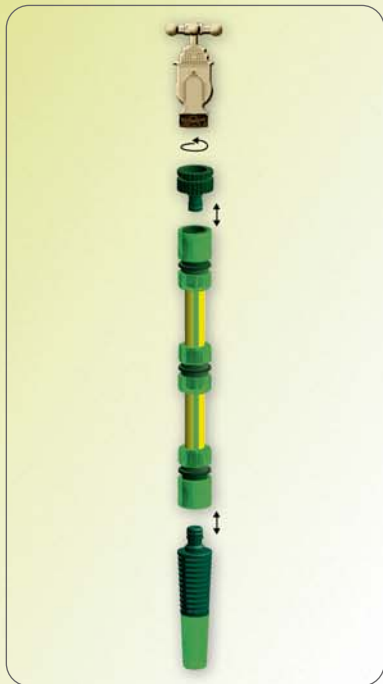

acessórios jardim

jardim (acessórios)
garden (fittings)
jardin (accessoires)
jardín (accesorios)

Código / Code	Descrição / Description
112 703 000 070 12	Pistola simples Spray gun Pistolet d'arrosage Pulverizador

Código / Code	Descrição / Description
112 703 000 073 12	Pistola profissional Professional spray gun Pistolet d'arrosage professionnel Pulverizador professionale

Código / Code	Descrição / Description
112 703 000 076 12	Suporte de mangueira Hose hanger Support de tuyau Portamangueira mural

Código / Code	Descrição / Description
112 703 000 079 12	Enrolador de mangueira Hose winding Enrouler de tuyau Enrollador de manguera